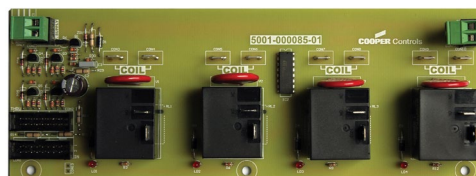

4-Kanal Relais-Nachrüstatz

für Chilli-Dimmer mit 24 Kanälen

Ausstattungsmerkmale

- 4-Kanal Retrofit-Relais-Nachrüstatz
- Geschaltete Stromversorgung für Moving Lights, LED-Leuchten, Entladungslampen, Vorhängen usw.
- Passend für alle Chilli-Installationsdimmer mit 24 Kanälen (auch ältere Versionen)
- Einfacher Austausch der bestehenden Dimmer-Platinen (nur ein Schraubendreher ist notwendig)
- 100% Voll-Last-tauglich
- Manuelle Schaltung via Benutzerschnittstelle
- DMX-Adresse pro Kanal
- RDM-Unterstützung
- Konvektionsgekühlt
- Lieferung mit Netzteil und Montagezubehör (Netzteil nur bei Art.: 0095-000108-00)
- CE-konform
- ISO9001:2015 zertifiziert

Übersicht

Mit dem 4-Kanal Relais-Nachrüstatz kontrollieren Sie die Stromversorgung für Moving Lights, LED-Leuchten, Entladungslampen, Vorhängen und anderen nicht dimmbaren Lasten. Der Retrofit-Relais-Nachrüstatz passt in Chilli-Installationsdimmer mit 24 Kanälen (auch für ältere Versionen geeignet).

Der Relais-Nachrüstatz ermöglicht einen Austausch vorhandener Dimmer-Platinen, um reguläre Dimmerkanäle auf geschaltete Non-Dim-Kanäle umzurüsten. Ein Einsatz ist sowohl für bestehende und für neue Installationen möglich.

Die neue Relais-Platine ersetzt eine bestehende 4-kanalige Dimmer-Platine in einer simplen Swap-Lösung. Bis zu sechs der 4-kanaligen Relais-Platinen können eingebaut werden. Je nach LS-Schalter stehen 10A oder 16A pro Schaltkreis zur Verfügung. Montageposition und Phasenzuweisung sind flexibel.